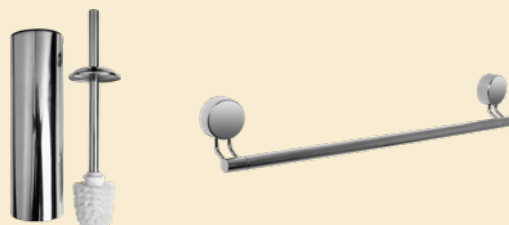

MI-2810

MI-2811

Jabonera MI-2805
 Perchero MI-2806
 Vaso con soporte MI-2807
 Toallero pequeño MI-2808
 Porta rollo MI-2809
 Toallero MI-2810
 Toallero grande MI-2811
 Dispensador de jabón líquido MI-2812
 Limpiador de WC MI-2813

ACQUA | VENTO | TERRA | MARE | SABBIA | SOLE

SOLE

DL-2105

DL-2106

DL-2107

DL-2108

DL-2109

DL-2112